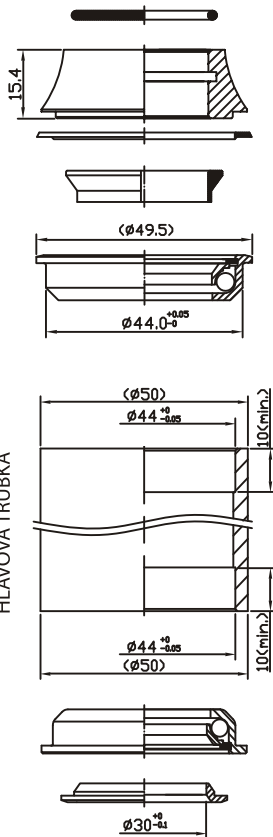

HLAVOVÁ TRUBKA

kód: 15091
150914
150915