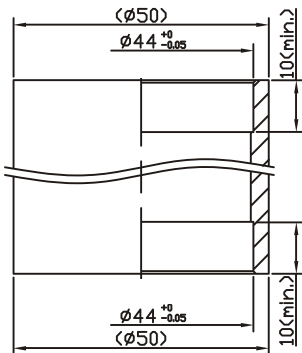

HLAVOVÁ TRUBKA

kód: 15092  
150925  
150926