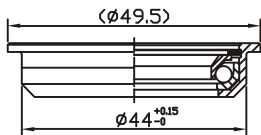

HLAVOVÁ TRUBKA

kód: 15092  
150925  
150926