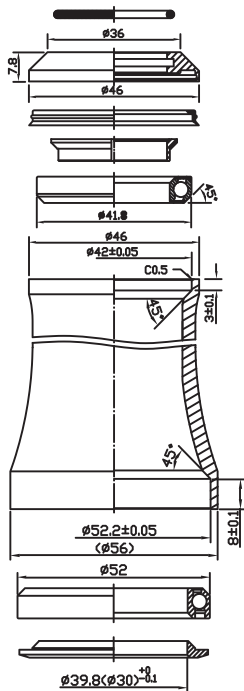

HLAVOVÁ TRUBKA

kód: 15102 a 15103