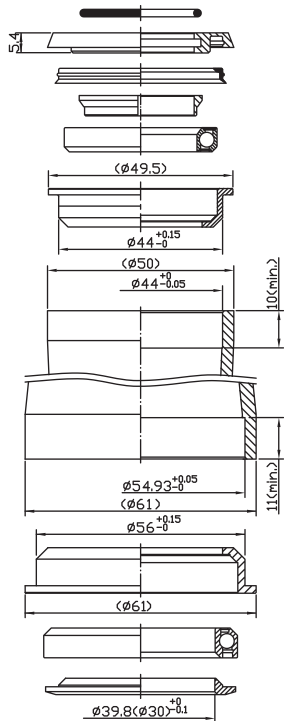

HLAVOVÁ TRUBKA

kód: 15104 a 15105