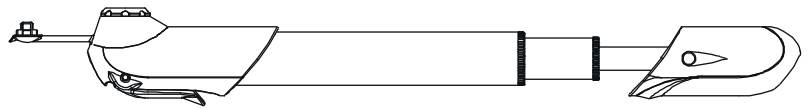

stříbrno-černá, včetně držáku pod košík

120 PSI/ 8 bar

délka: 21 cm

materiál: Al hliníkové tělo i píst/ plastová rukojeť

hmotnost: 157 g

NÁVOD NA POUŽITÍ

- sundejte z ventilku čepičku a zvolte správný typ ventilku
- nasadte hlavici hustilky na ventilku
- nahustěte na požadovaný tlak

EN
MINIPUMP FORCE SPORT DUO TELESCOPE ALLOY, SILVER

DUO reversible head designed for all valve types

(AV - schrader, FV - presta, DV - dunlop)

silver-black, dual piston

including holder under the bottle cage

120 PSI/ 8 bar

length: 21 cm

material: alloy body + piston/ plastic handle

weight: 157 g

INSTRUCTIONS

- remove the cap and choose a correct type of valve
- fix a pump head on valve using a correct side
- inflate the tire to the required pressure