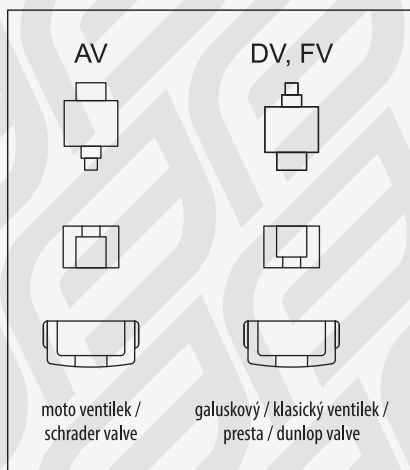

- material Al, length 27 cm
- by turning of the inner part of pump head you can use with all types of valves, as picture below
- lockable pump head
- folding plastic handle
- maximum pressure 120 PSI/8 BAR

INSTRUCTIONS

- by turning of the inner part of pump head choose a correct type of valve.
- lock with a lever
- blow up the tire to a required pressure

DE

POCKET PUMPE MIT HALTER - WEISS

- material Al, Länge 27 cm
- Inner-Valve Retention System für Ventil wechseln – für alle Ventil Typen, sieh Bild unten
- abschließbar Kopf-Pumpen
- Klappgriff
- maximal Druck 120 PSI/8 BAR

INSTRUKTION

- Inner-Valve Retention System für Ventil ändern – andere Seite Inner-Valve
- Hebel mit Schloss
- Gewünschte Druck aufblasen

Art. 75119

Dodavatel / Importer / Поставщик
 KCK Cyklosport-Mode s.r.o.
 Bartošova 348, 765 02 Otrokovice-Kvitkovice, CZ
 www.kckcyklosport.cz, www.force.cz
 Země původu Taiwan / Made in Taiwan /
 Страна происхождения Тайвань