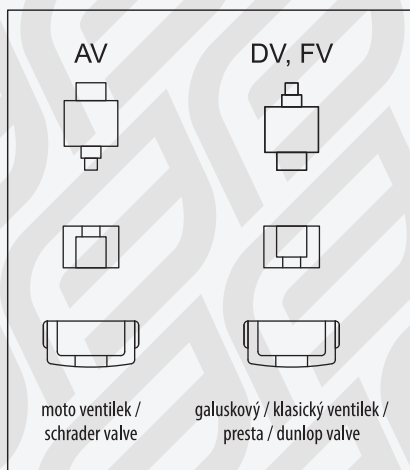

- material Al, length 27 cm
- by turning of the inner part of pump head you can use with all types of valves, as picture below
- lockable pump head
- folding plastic handle
- maximum pressure 120 PSI/8 BAR

**INSTRUCTIONS**

- by turning of the inner part of pump head choose a correct type of valve.
- lock with a lever
- blow up the tire to a required pressure

**DE**

**POCKET PUMPE MIT HALTER - SILVER**

- material Al, Länge 27 cm
- Inner-Valve Retention System für Ventil wechseln – für alle Ventil Typen, sieh Bild unten
- abschließbar Kopf-Pumpen
- Klappgriff
- maximal Druck 120 PSI/8 BAR

**INSTRUKTION**

- Inner-Valve Retention System für Ventil ändern – andere Seite Inner-Valve
- Hebel mit Schloss
- Gewünschte Druck aufblasen

**Art. 75121**

Dodavatel / Importer / Поставщик  
KCK Cyklosport-Mode s.r.o.  
Bartošova 348, 765 02 Otrokovice-Kvitkovice, CZ  
www.kckcyklosport.cz, www.force.cz  
Země původu Taiwan / Made in Taiwan /  
Страна происхождения Тайвань