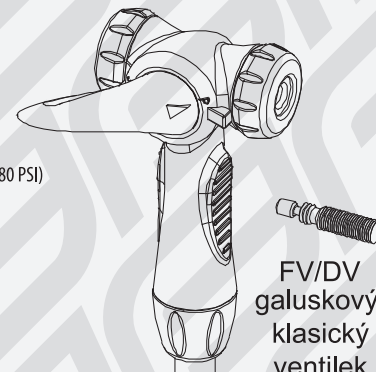

FV/DV
galuskový/
klasický
ventilek