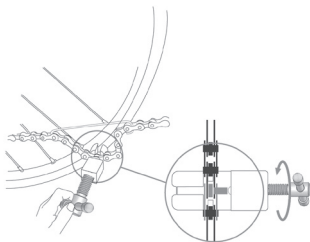

### NÝTOVAČ ŘETĚZU FORCE SE SPONKOU

včetně sponky řetězu pro snadnou montáž řetězu  
čep je otočný - oboustranně použitelný  
možnost dokoupit náhradní čep art. 8941312  
materiál: Fe železo, pogumovaná rukojeť  
s dírou pro zavěšení

### KETTENNIETENTFERNER

Kettenklammer für die einfache Installation  
mitt ersatz Doppelseitig pin art. 8941312  
Material: Eisen, Griff aus Gummi

**PL**

### SKUWACZ DO ŁAŃCUCHA

W zestawie klips do podwieszenia przerzutki wymienny,  
dwustronny pin art. 8941312  
Całość wykonana z wytrzymałej stali  
Gumowy uchwyt

**EN**

### CHAIN SPLITTER FORCE WITH CLIP

including chain clip for easy assembly  
exchangeable pin - useable from both sides  
KCK code of the spare pin art. 8941312  
material: steel, rubberized handle with hanging hole