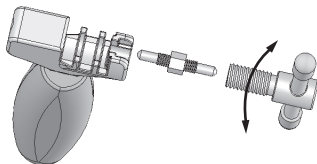

### NÝTOVAČ ŘETĚZU FORCE SE SPONKOU

včetně sponky řetězu pro snadnou montáž řetězu  
čep je otočný - oboustranně použitelný  
možnost dokoupit náhradní čep art. 8941312  
materiál: Fe železo, pogumovaná rukojeť  
s dírou pro zavěšení

### KETTENNIETENTFERNER

Kettenklammer für die einfache Installation  
mitt ersatz Doppelseitig pin art. 8941312  
Material: Eisen, Griff aus Gummi

**PL**

### SKUWACZ DO ŁAŃCUCHA

W zestawie klips do podwieszenia przerzutki wymienny,  
dwustronny pin art. 8941312  
Całość wykonana z wytrzymałej stali  
Gumowy uchwyt

**EN**

### CHAIN SPLITTER FORCE WITH CLIP

including chain clip for easy assembly  
exchangeable pin - useable from both sides  
KCK code of the spare pin art. 8941312  
material: steel, rubberized handle with hanging hole