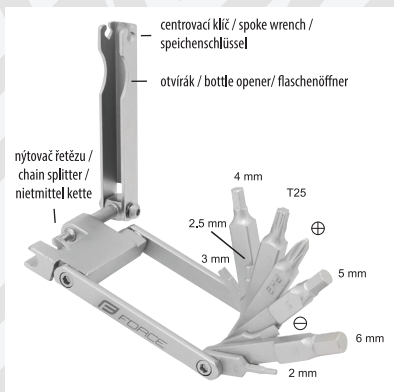

CZ

NÁŘADÍ FORCE SADA 12 FUNKCÍ S NÝTOVAČEM

12 funkcí: 6 x imbus 2/ 2,5/ 3/ 4/ 5/ 6 mm, šroubovák plochý + šroubovák křížový, torxní klíč 25, nýtovač, 2x centráklíč

délka: 75 mm, šířka: 44 mm, výška: 12 mm

hmotnost bez obalu: 147 g

EN

MULTITOOL FORCE SET 12 FUNCTIONS + CHAIN SPLITTER

12 functions: 6 x hex wrenches 2/ 2,5/ 3/ 4/ 5/ 6 mm, Phillips + flat screwdriver, torx key 25, chain splitter, 2x spoke wrenches

length: 75 mm, width: 44 mm, height: 12 mm

weight without package: 147 g

Dodavatel / Importer / Поставщик

KCK CykloSport-Mode s.r.o.

Bartošova 348, 765 02 Otrokovice-Kvítkovice, CZ

www.kckcykloSPORT.cz, www.force.cz