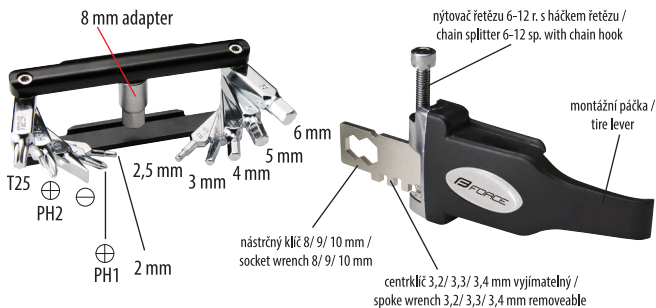

CZ

NÁŘADÍ FORCE SADA 19 FUNKCÍ S NÝTOVAČEM

7 x inbus 2/ 2,5/ 3/ 4/ 5/ 6 mm + 8 mm adaptér
nýtovač řetězu 6-12 r. + spojovací háček na řetěz
1 x plochý šroubovák, 2 x křížový šroubovák PH1/ PH2
3 x centrklíč 3,2/ 3,3/ 3,4 mm vyjímatelný
3 x nástrčný klíč 8/ 9/ 10, torx klíč T25
montážní páčka z tvrzeného plastu

EN

MULTITOOL FORCE SET 19 FUNCTIONS WITH CHAIN SPLITTER

7 x hex wrench 2/ 2,5/ 3/ 4/ 5/ 6 + 8 mm adapter
chain splitter 6-12 sp. with chain hook
1 x flat screwdriver, 2 x Phillips screwdriver PH1/ PH2
3 x spoke wrench 3,2/ 3,3/ 3,4 mm removeable
3 x socket wrench 8/ 9/ 10, torx wrench T25
tire lever from durable plastic

Art. 894665

Dodavatel / Importer / Поставщик
KCK Cyklosport-Mode s.r.o.
Bartošova 348, 765 02 Otrokovice-Kvítkovice, CZ
www.kckcyklosport.cz, www.force.cz
Země původu Taiwan / Made in Taiwan /
Страна происхождения Тайвань