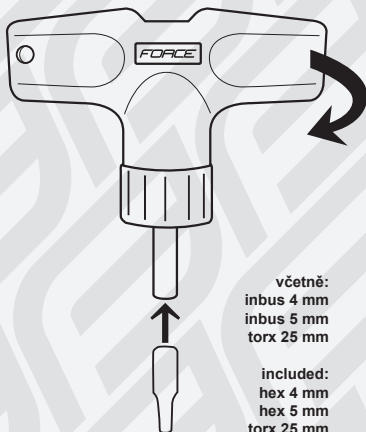

## PŘEDNASTAVENÝ MOMENTOVÝ T-KLIČ FORCE

přednastavený klíč na utahovací moment  
určeno pro kontrolu utažení spojů komponentů  
ergonomicky tvarovaná rukojeť ve tvaru T

EN

## PRESSETED TORQUE T-WRENCH FORCE

wrench/ driver presseted torque to 4 Nm  
designed for tighten control of components  
ergonomic T-shaped handle

Ovládání ve směru  
hodinových ručiček /  
Clockwise operation

včetně:  
inbus 4 mm  
inbus 5 mm  
torx 25 mm

included:  
hex 4 mm  
hex 5 mm  
torx 25 mm

Dodavatel / Importer / Поставщик  
KCK CykloSPORT-Mode s.r.o.  
Bartošova 348, 765 02 Otrokovice-Kvítkovice, CZ  
[www.kckcykloSPORT.cz](http://www.kckcykloSPORT.cz), [www.force.cz](http://www.force.cz)  
Země původu Taiwan / Made in Taiwan /  
Страна происхождения Тайвань