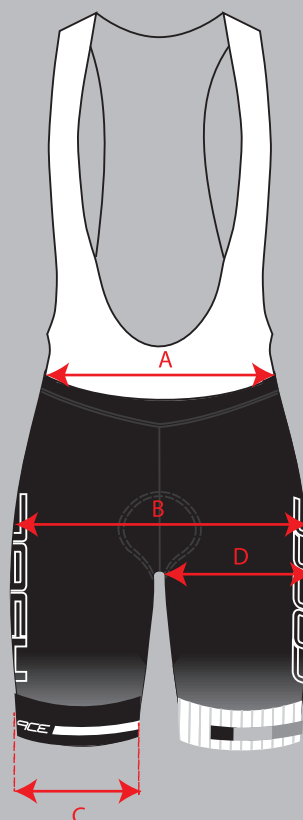

FORCE

KRAČASY FORCE DASH SE ŠRÁKY A VLOŽKOU / BIBSHORTS FORCE DASH WITH PAD

	S	M	L	XL	XXL
A	30,5	32	33,5	35,5	38
B	36,7	38,2	39,7	41,7	44,2
C	18	18,7	19,5	20,5	21,5
D	24,2	25,1	26	27,1	28,5

Upozornění: Velikostní tabulka je pouze orientační / Warning: Size chart is just for reference