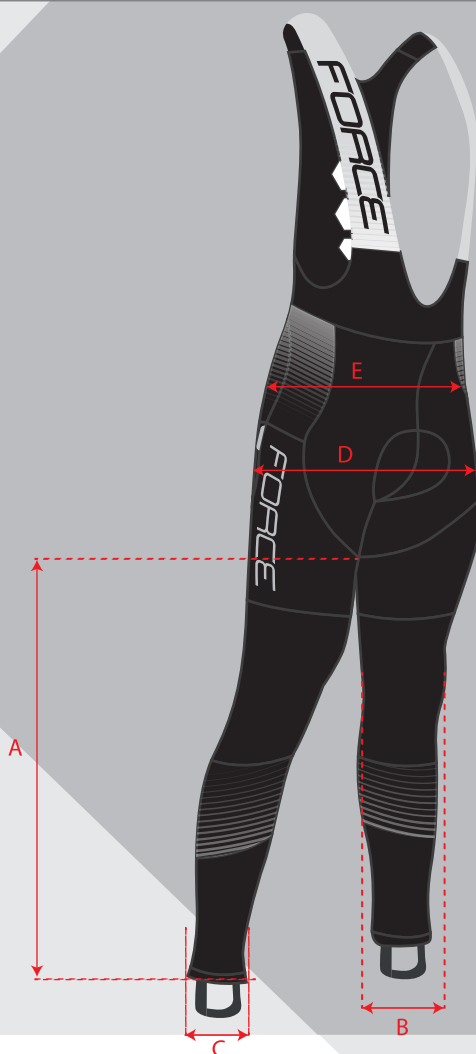

FORCE

KALHOTY FORCE DRIFT WIND BIBTIGHTS FORCE DRIFT WIND

	XS	S	M	L	XL	XXL	3XL
A	69	70	71	72	73	74	75
B	22,8	23,6	24,4	25,2	26	26,8	27,6
C	10,5	11	11,5	12	12,5	13	13,5
D	35,5	37	39,5	41	42,5	44	45,5
E	32,5	34	35,5	37	38,5	40	41,5

Upozornění: Velikostní tabulka je pouze orientační / Warning: Size chart is just for reference

Dodavatel / Importer / Поставщик

KCK Cyklosport-Mode s.r.o.

Bartošova 348, Otrokovice-Kvítkovice 765 02, CZ

www.kckcyklosport.cz, www.force.cz