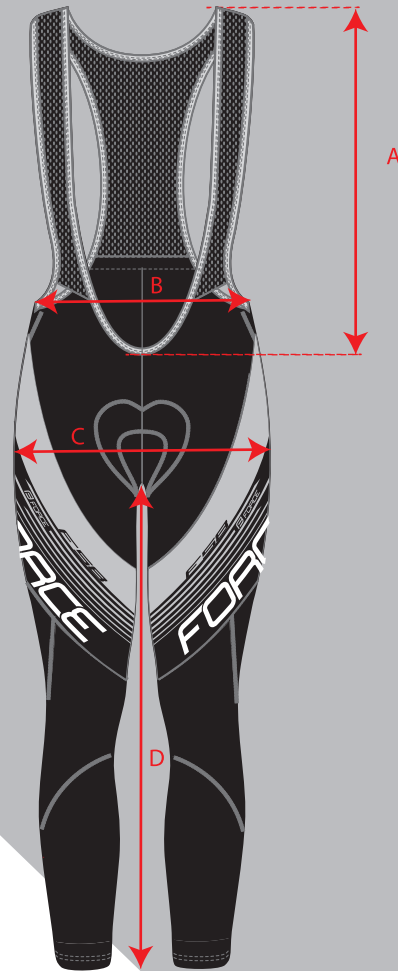

KALHOTY FORCE F58 SE ŠRÁKY S VLOŽKOU BIBTIGHTS FORCE F58 WITH PAD

	XS	S	M	L	XL	XXL	XXXL
A	35	36	37	38	39	40	41
B	31,5	33,5	35,5	37,5	39,5	41,5	43,5
C	36	38	40	42	44	46	48
D	73	74	75	76	77	78	79

Upozornění: Velikostní tabulka je pouze orientační / **Warning:** Size chart is just for reference