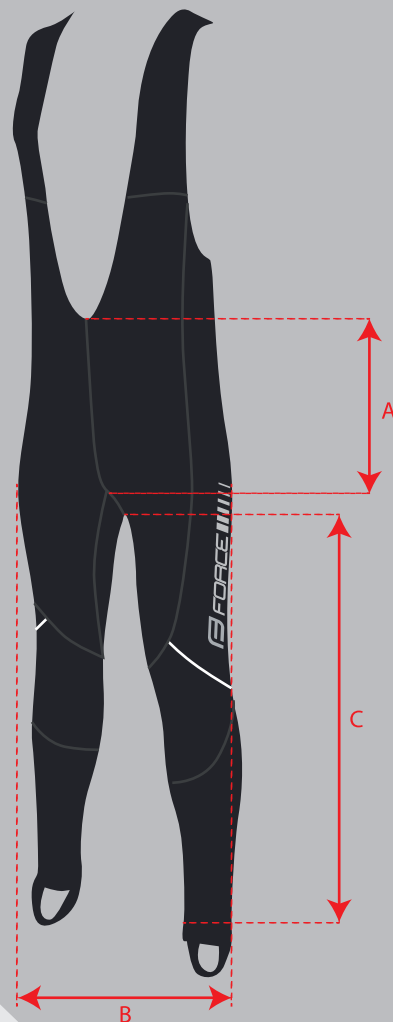

KALHOTY FORCE Z68 SE ŠRÁKY A VLOŽKOU BIBTIGHTS FORCE Z68 WITH PAD

	XS	S	M	L	XL	XXL	XXXL
A	28	29	29	29,5	30	31	31
B	33	37	41	43,5	47	50	53
C	64	66	71	74	74	75	75

Upozornění: Velikostní tabulka je pouze orientační / Warning: Size chart is just for reference