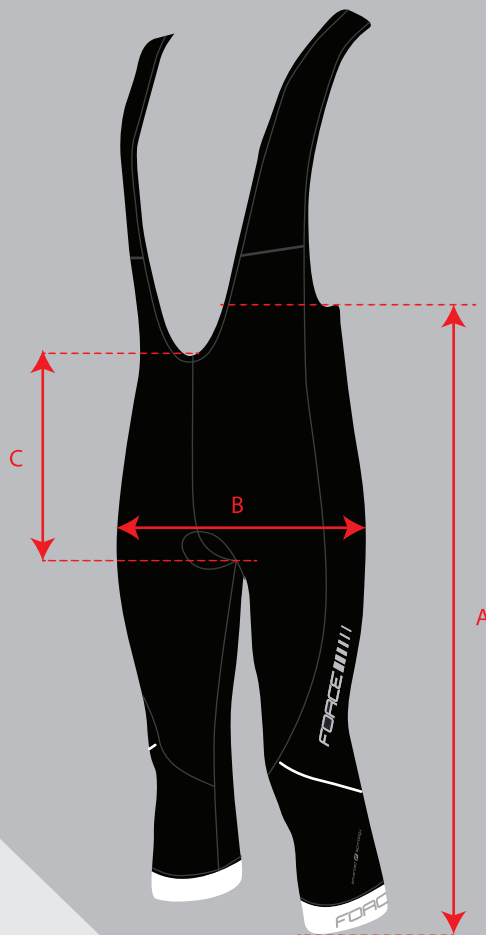

KALHOTY-3/4 FORCE Z68 SE ŠRÁKY A VLOŽKOU BIBTIGHTS-3/4 FORCE Z68 WITH PAD

	XS	S	M	L	XL	XXL
A	79	81	83	85	87	89
B	33	37	41	43,5	47	50
C	28	29	29	29,5	30	31

Upozornění: Velikostní tabulka je pouze orientační / Warning: Size chart is just for reference