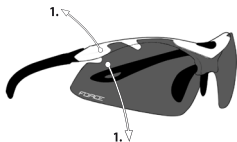

Dodavatel / Importer / Поставщик
KCK Cyklosport-Mode s.r.o.,
Bartošova 348, 765 02 Otrokovice-Kvitkovice, CZ
www.kckcyklosport.cz, www.force.cz
Země původu Taiwan / Made in Taiwan /
Страна происхождения Тайвань

Výměna skel / Replacement of lens / Austausch von Glas

model DUKE

FORCE
BIKE COMPONENTS FOR YOU

1. **1**
   CZ - nejprve uvolněte vnější okraje skla z obrub tahem směrem dolů, přitom tahejte obrubami opačným směrem vzhůru
   EN - first loosen the outer edges of the lens from the frame pulling them down and pull the frame upwards
   DE - lösen Sie zunächst die Außenkanten des Glas nach unten ziehen und also ziehen Sie der Rahmen nach oben

1. **2**
   CZ - poté už stačí celé sklo jen tahem směrem dolů uvolnit i ze zbytku obruby
   EN - then just pull the whole lens downwards to release the rest of lens from the frame
   DE - dann einfach die gesamte Linse nach unten, um den Rest das Glas aus dem Rahmen zu lösen ziehen

1. **3**
   CZ - pro vložení skel postupujte opačně než při jejich vyjmutí
   EN - to insert the lenses follow the opposite direction than when removed
   DE - einsetzen das Glas folgen der entgegengesetzten Richtung, als wenn entfernt

VMÍUTÍ SKEL / LENS REMOVAL / ABNEHMEN DES GLAS