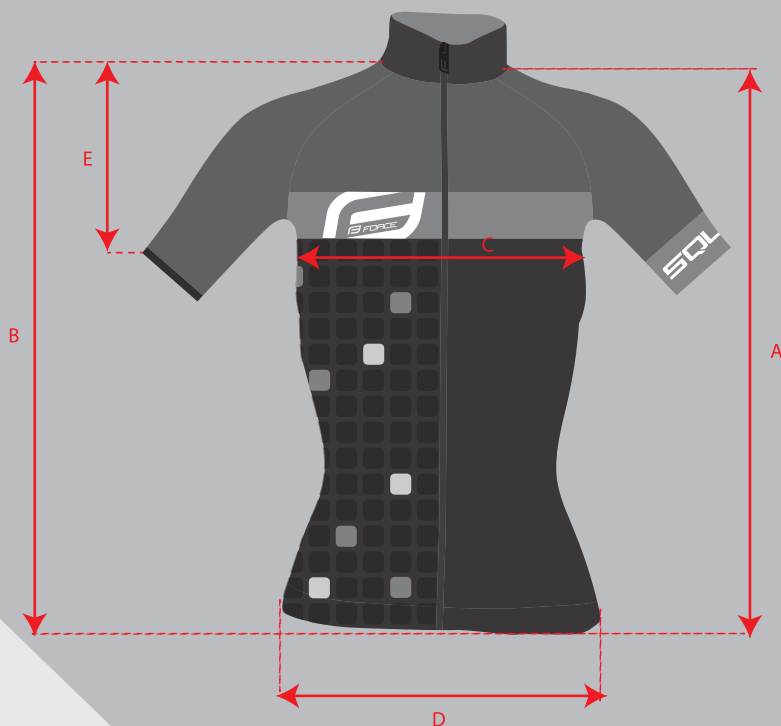

DRES FORCE SQUARE DÁMSKÝ KRÁTKÝ RUKÁV / JERSEY FORCE SQUARE LADIES SHORT SLEEVES

	XS	S	M	L	XL	XXL
A	57	59	61	63	65,5	67
B	61	62	64	66	68,5	70,5
C	37	40	43	46	49	52
D	35	38	41	43,5	46	48,5
E	28	29	30	31	32	33