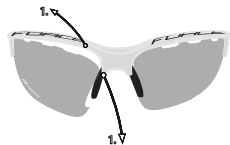

Dodavatel / Importer / Поставщик

KCK Cyklosport-Mode s.r.o.,
Bartošova 348, 765 02 Otrokovice-Kvitkovice, CZ
www.kckcyklosport.cz, www.force.cz
Země původu Taiwan / Made in Taiwan /
Страна происхождения Тайвань

Výměna skel / Replacement of lens / Austausch von Glas

model **QUEEN**

FORCE
BIKE COMPONENTS FOR YOU

1. **1**
   CZ - nejprve uvolněte vnitřní okraj skla z obrubu tahem směrem dolů, přitom tahejte obrubami opačným směrem vzhůru
   EN - first loosen the inner edges of the lens from the frame pulling them down and pull the frame upwards
   DE - lösen Sie zunächst die Innenkante das Glas nach unten ziehen und also ziehen Sie der Rahmen nach oben

1. **2**
   CZ - poté už stačí celé sklo jen tahem směrem dolů uvolnit i ze zbytku obruby
   EN - then just pull the whole lens downwards to release the rest of lens from the frame
   DE - dann einfach die gesamte Linse nach unten, um den Rest das Glas aus dem Rahmen zu lösen ziehen

1. **3**
   CZ - pro vložení skel postupujte opačně než při jejich vyjmutí
   EN - to insert the lenses follow the opposite direction than when removed
   DE - einsetzen das Glas folgen der entgegengesetzten Richtung, als wenn entfernt

VMUTÍ SKEL / LENS REMOVAL / ABNEHMEN DES GLAS