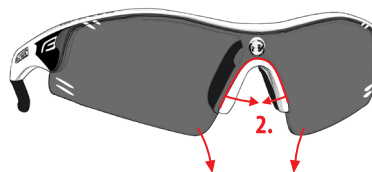

4

CZ - pro vložení skel postupujte opačně než při jejich vyjmutí
EN - to insert the lenses follow the opposite direction than when removed
DE - einsetzen das Glas folgen der entgegengesetzten Richtung, als wenn entfernt

5

CZ - začněte sklo vkládat z vrchní strany v oblasti nad nosníkem
EN - start to insert lens from the upper side over the nose pad
DE - legen Sie das Glas von der Oberseite

6

CZ - poté usadte čočku do nosníku mírným tlakem směrem dovnitř
EN - then secure the lens in the frame by gentle pressure inward
DE - sichern Sie das Glas im Strahlen sanften Druck nach innen

7

CZ - zasuněte vnější okraje skla do obruby
EN - Insert the outer edge of the lens into the frame
DE - setzen Sie den äußeren Rand des Glases in Rahmen

WYJMUTĆ SKEL / LENS REMOVAL / ABNEHMEN DES GLAS

NASAZENÍ SKEL / LENS INSERTION / LADEN DES GLAS