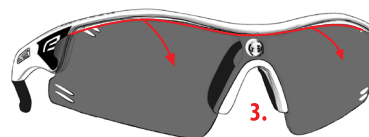

4

CZ - pro vložení skel postupujte opačně než při jejich vyjmutí
EN - to insert the lenses follow the opposite direction than when removed
DE - einsetzen das Glas folgen der entgegengesetzten Richtung, als wenn entfernt

5

CZ - začněte sklo vkládat z vrchní strany v oblasti nad nosníkem
EN - start to insert lens from the upper side over the nose pad
DE - legen Sie das Glas von der Oberseite

6

CZ - poté usadte čočku do nosníku mírným tlakem směrem dovnitř
EN - then secure the lens in the frame by gentle pressure inward
DE - sichern Sie das Glas im Strahlen sanften Druck nach innen

7

CZ - zasuněte vnější okraje skla do obruby
EN - Insert the outer edge of the lens into the frame
DE - setzen Sie den äußeren Rand des Glases in Rahmen

WYJMUTĆ SKEL / LENS REMOVAL / ABNEHMEN DES GLAS

NASAZENÍ SKEL / LENS INSERTION / LADEN DES GLAS