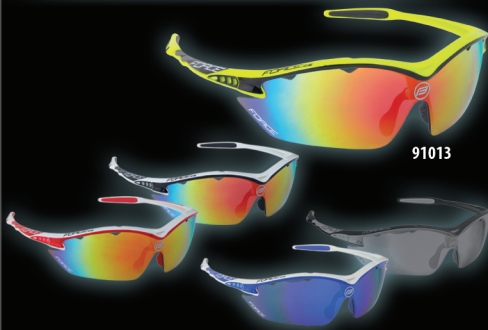

Brýle / Glasses RON

91013

polykarbonátová skla, UV 400
základní vsazená laser skla (kat. filtru 3)
balení obsahuje pevné pouzdro, vak z mikrovlákna, náhradní nosníky, náhradní gumíčky do nožiček, výměnitelná skla, hmotnost: 26 g