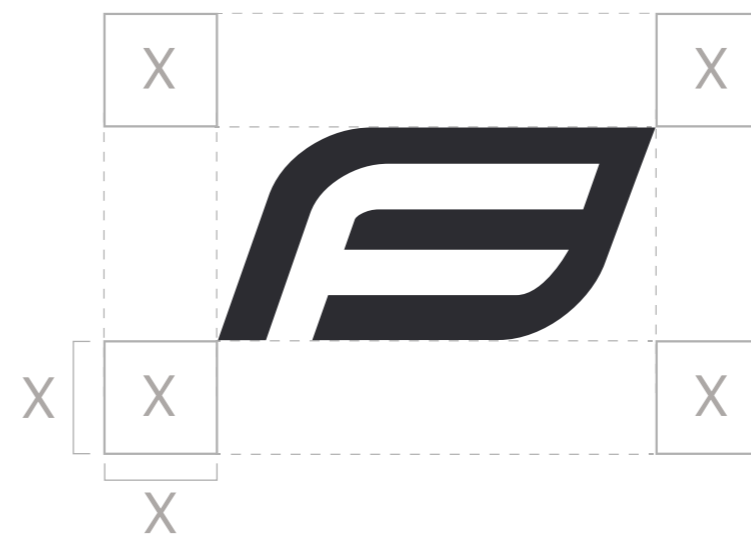

symbol

Minimální velikost loga | minimum logo size

Logo Force by se nikdy nemělo jevit menší, než jsou zde uvedené minimální velikosti pro tisk a digitální aplikace, aby byla zajištěna čitelnost a vizuální prezentace.

The Force logo should never appear smaller than the minimum sizes shown here for print and digital applications, in order to ensure legibility and visual presence.

30 x 5,3 mm
85 x 15,2 pt

6,1 x 3 mm
17,5 x 8,5 pt